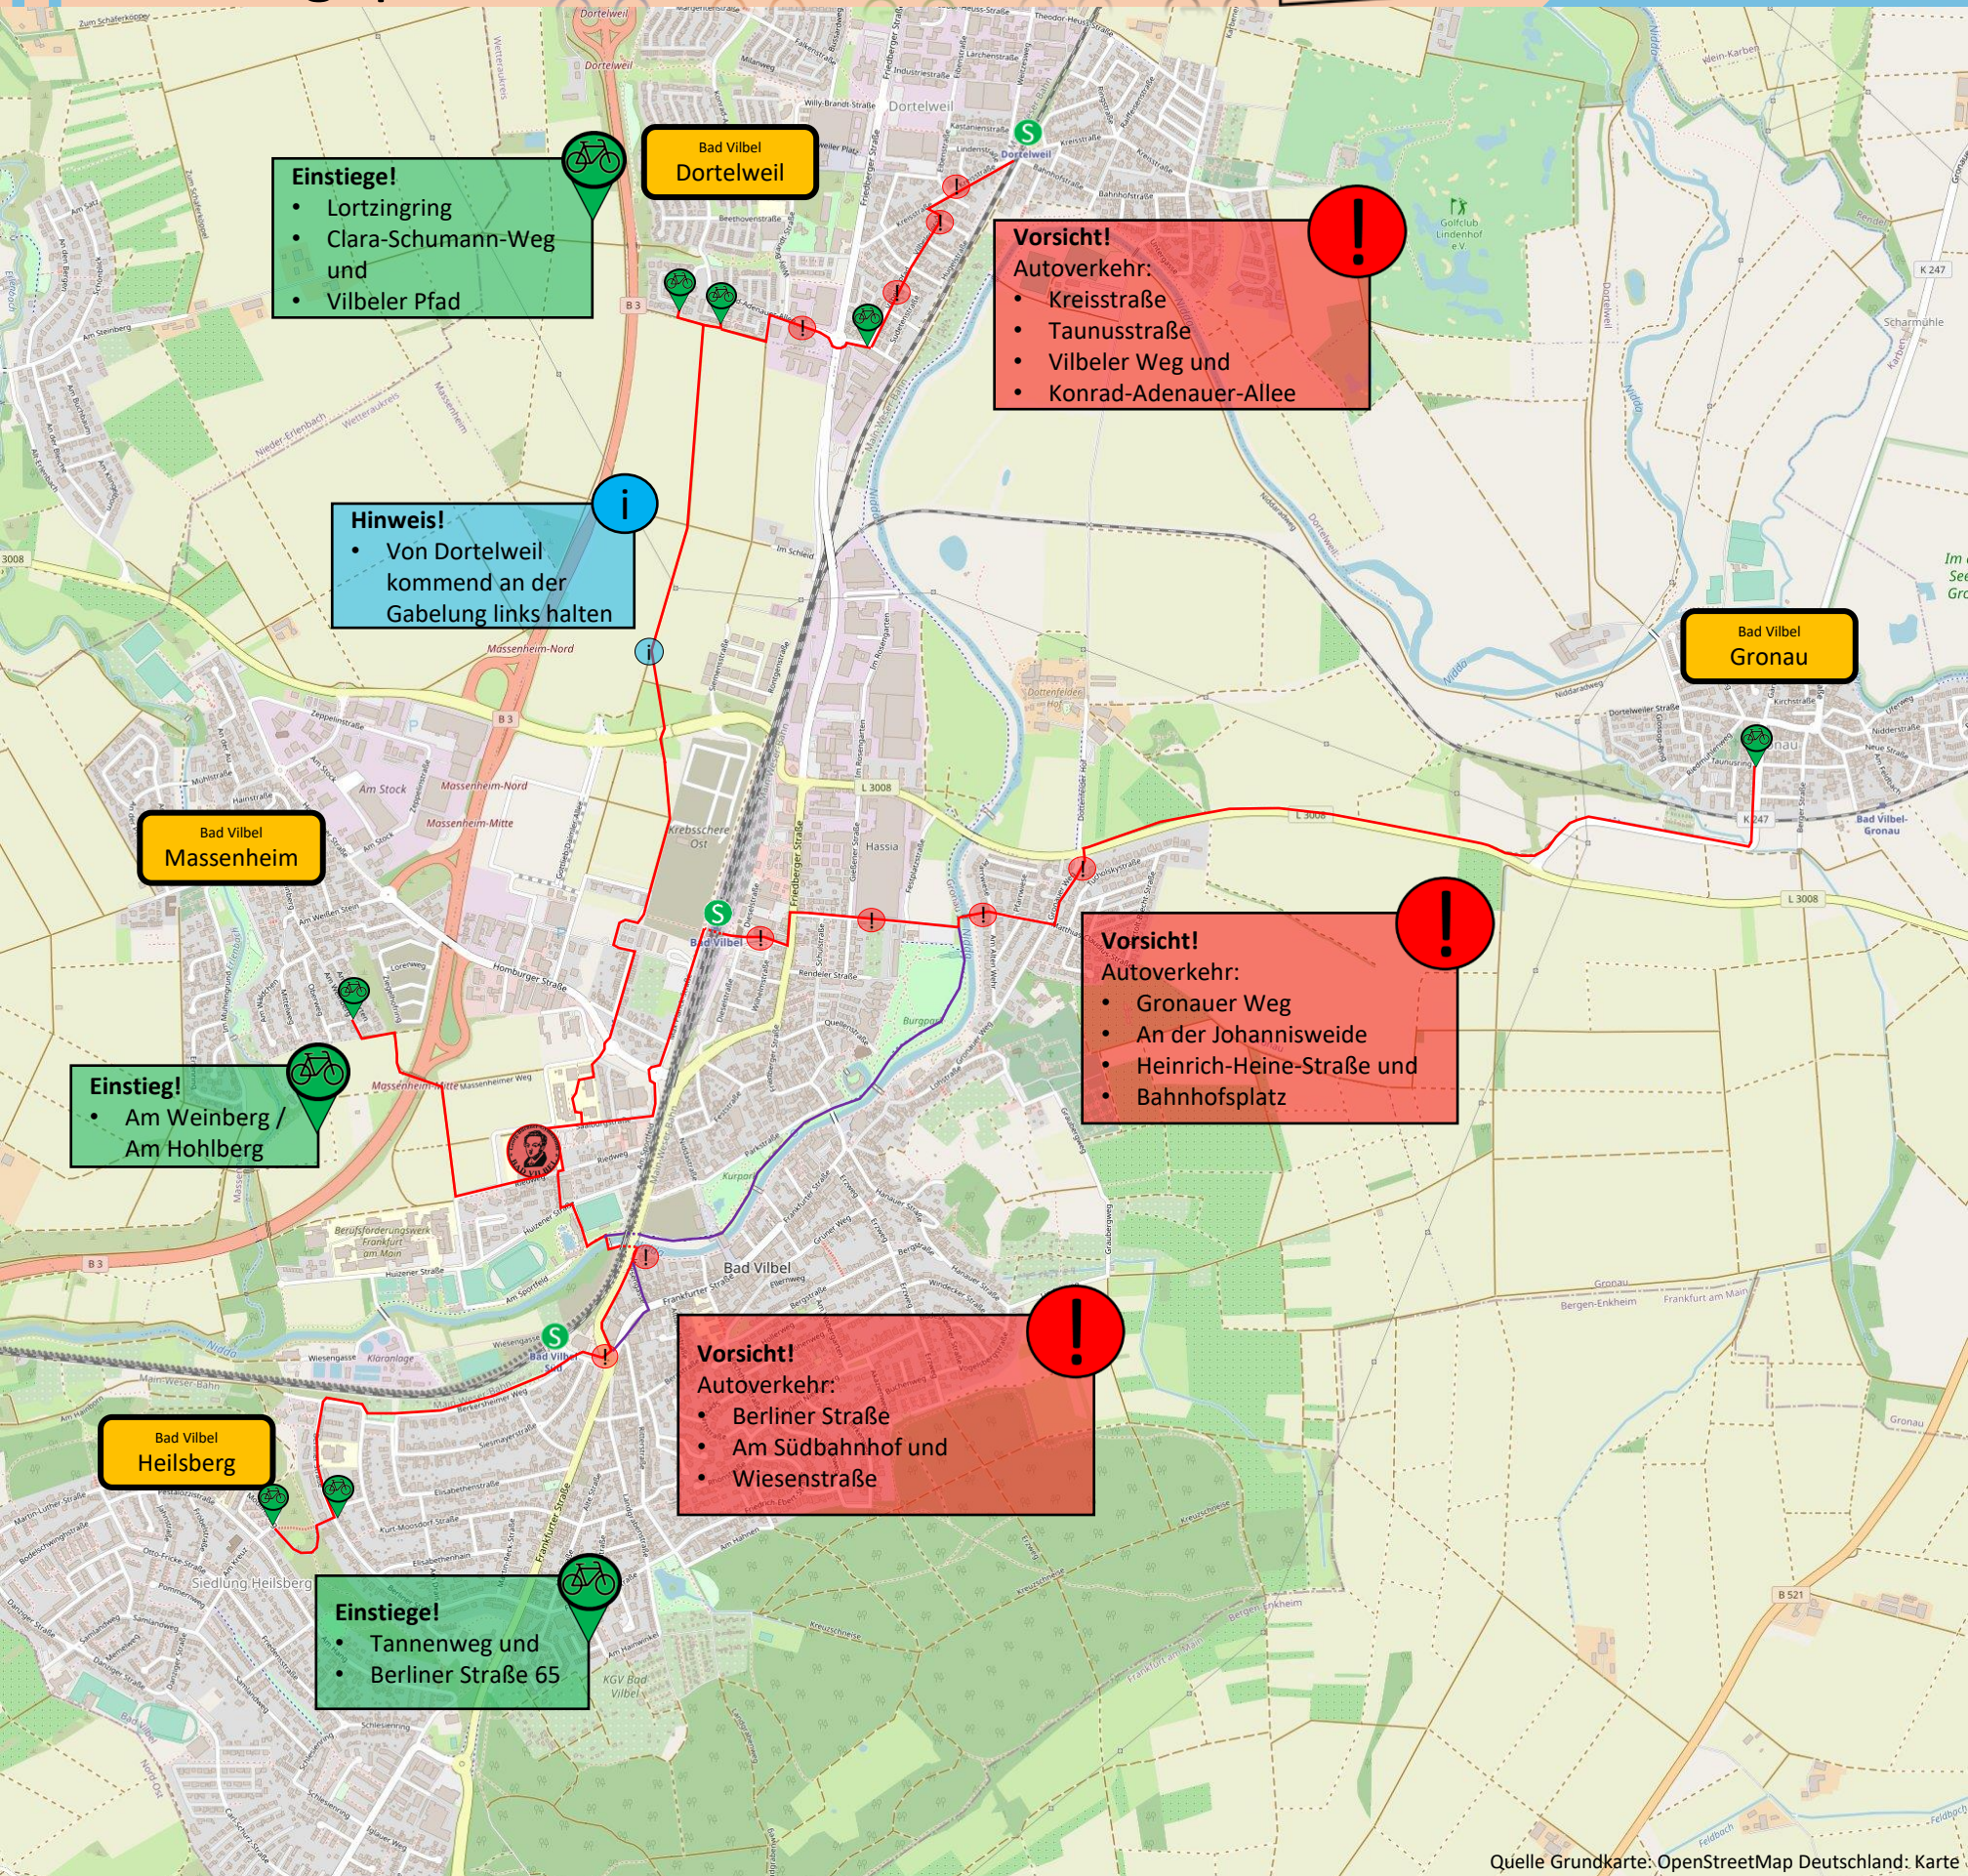

Georg-Büchner-Gymnasium

Bad Vilbel

Schulwegeplan

Hauptradweg

Unterführung auf Hauptradweg

Alternativradweg

Unterführung auf Alternativradweg

Ziel → GBG

Einstieg Schulradweg

Vorsicht! Autoverkehr

Hinweis

S-Bahn-Haltestellen